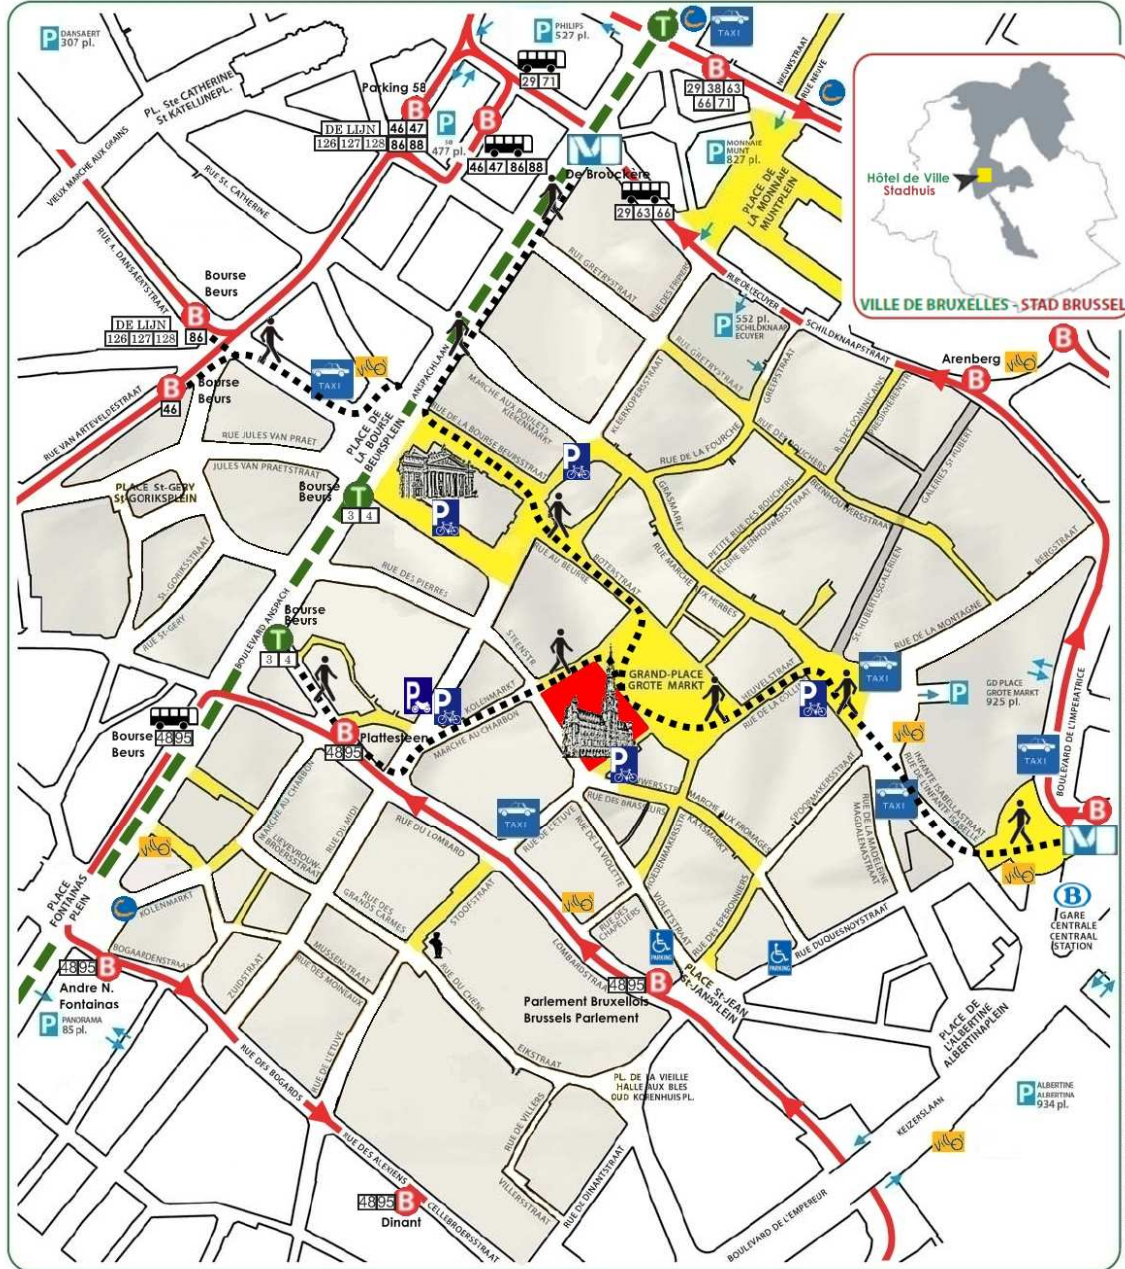

PLAN D'ACCÈS à l'Hôtel de Ville

Hôtel de Ville
Grand-Place
1000 Bruxelles
Tél. 02/279 22 11

Ed. resp. / Ver. uit. : Berth Mampaka - Echevin de l'Environnement / Schepen van Milieu

	RUE PIÉTONNE VOETGANGERSGEBIED		TERMINUS BUS EINDHALTE BUS		TRAIN TREIN
	STATION DE TAXIS TAXI'S STAANPLAATS		ARRÊTS BUS - TRAM - MÉTRO BUS - TRAM - METRO HALTEN		PARKING VÉLOS FIETSPARKING
	ACCÈS AUX PARKINGS PUBLICS TOEGANG TOT OPENBARE PARKINGS		PARKING PMR PARKING PBM's		CHEMINEMENT PIÉTON AANGERADEN WEG
	STATION DE VOITURES PARTAGÉES / STATION AUTODELEN STATION DE VÉLOS PARTAGÉS / STATION FIETSEN IN ZELFBEDIENING				PARKING MOTOS MOTOSPARKING