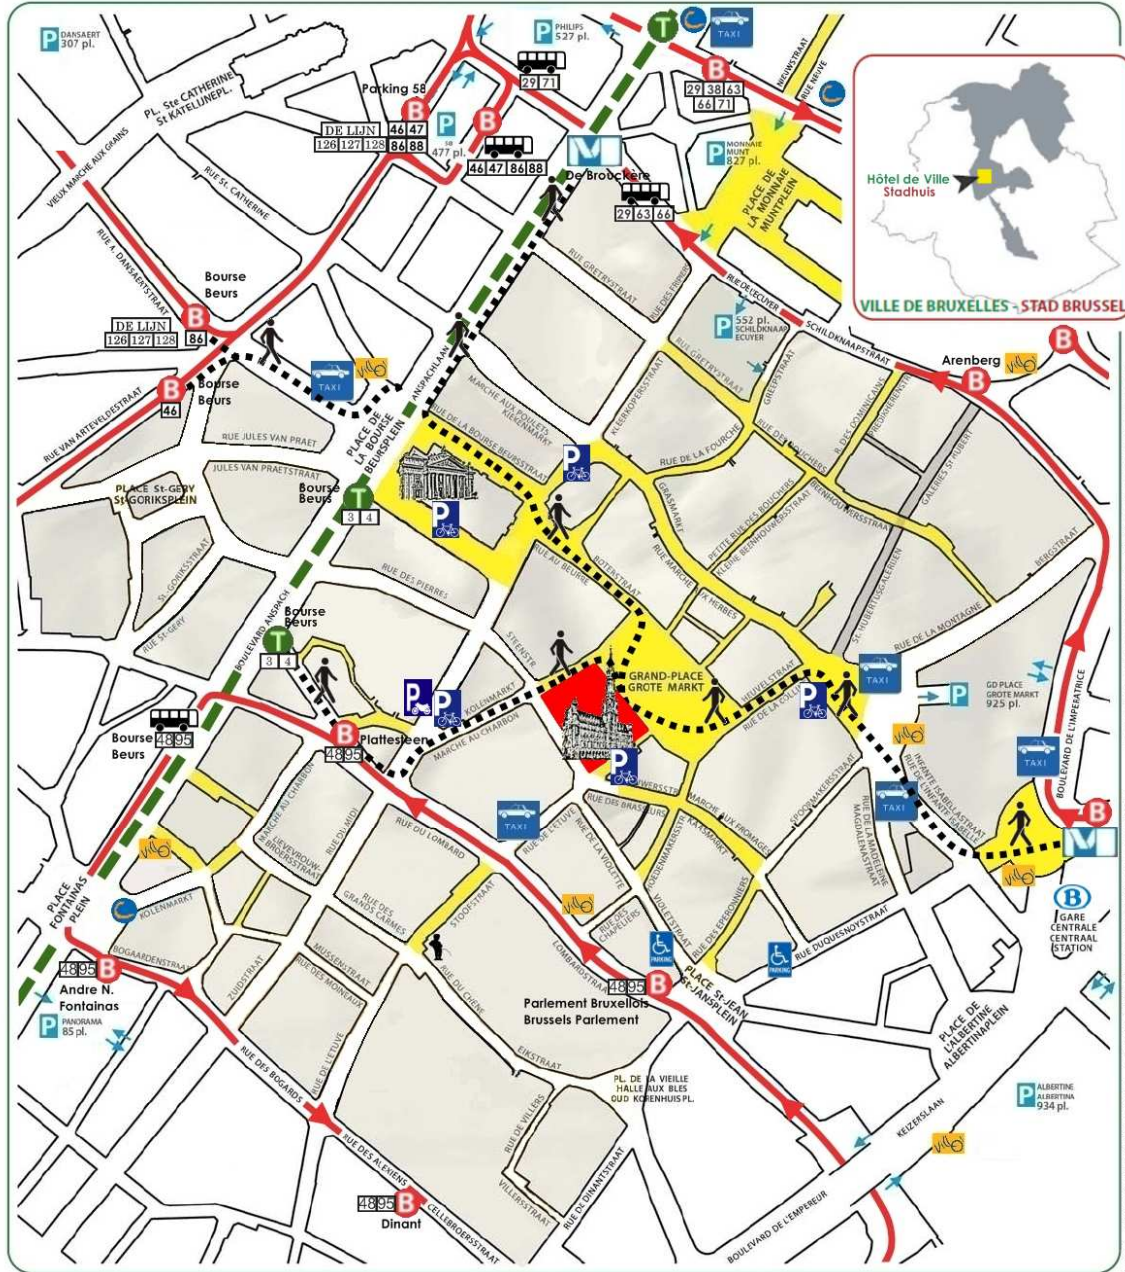

BEREIKBAARHEID van het Stadhuis

Stadhuis
Grote Markt
1000 Brussel
Tél. 02/279 22 11

Ed. resp. / Ver. ult. : Berlin Mampaka - Echevin de l'Environnement / Schepen van Milieu

	RUE PIÉTONNE VOETGANGERSGEBIED		TERMINUS BUS EINDHALTE BUS		TRAIN TREIN
	STATION DE TAXIS TAXI'S STAANPLAATS		ARRÊTS BUS - TRAM - MÉTRO BUS - TRAM - METRO HALTEN		PARKING VÉLOS FIETSPARKING
	ACCÈS AUX PARKINGS PUBLICS TOEGANG TOT OPENBARE PARKINGS		PARKING PMR PARKING PBM's		CHEMINEMENT PIÉTON AANGERADEN WEG
	STATION DE VOITURES PARTAGÉES / STATION AUTODELEN STATION DE VÉLOS PARTAGÉS / STATION FIETSEN IN ZELFBEDIENING				PARKING MOTOS MOTOSPARKING